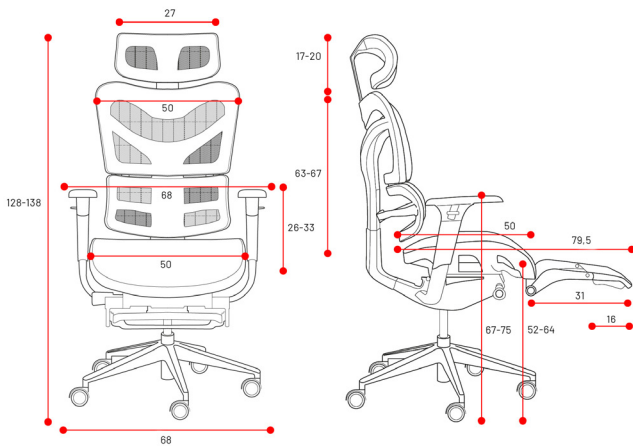

**KOLOR:** Czarno - Biały  
**EAN:** 5904405577172  
**SKU:** 1535

**Czarny**  
5902560334470  
956

**Czarno - Szary**  
5902560334494  
958

MODEL:

## DIABLO V-MASTER

- Regulowany zagłówek stabilizuje kark i wspiera szyjny odcinek kręgosłupa.
- Regulacja siedziska dodatkowo umożliwia odchylenie samego oparcia lub oparcia razem z siedziskiem.
- Regulacja oparcia pozwala dopasować kąt nachylenia do indywidualnych preferencji.
- Oparcie można zablokować w dowolnej pozycji między **90°** a **135°**.
- Podnóżek pozwala odpocząć nogom i stopom podczas wielogodzinnej pracy.
- Dodatkową zaletą modelu są kauczukowe kółka, które zabezpieczają podłogę biur przed zarysowaniem oraz zapewniają większą mobilność fotela.
- Fotel zgodny z normą europejską **EN 1335-1,2**.

### Regulowane podłokietniki

(Prawo-lewo, góra-dół, przód-tył) zapewniają przedramionom solidną podstawę i stabilizują sylwetkę w ergonomicznej pozycji.

### Siedzisko z regulacją

(Góra-dół i przód-tył), pozwala szybko dopasować wysokość i odchylenie siedziska do wzrostu i wysokości biurka.