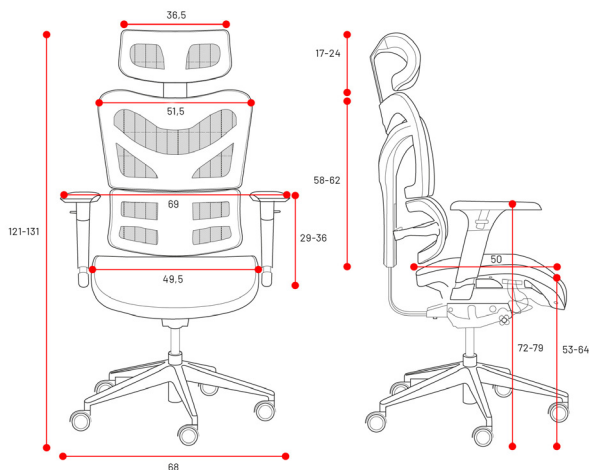

Podłokietniki Armtech™ Hybrid SoftTouch

Stanowi doskonałe oparcie dla przedramion, gdyż pokrywa je miękka pianka. Ich położenie można dopasować do sylwetki w aż trzech płaszczyznach, co skutecznie odciąża ręce oraz stabilizuje sylwetkę.

Siedzisko i oparcie tworzy wytrzymała siateczka V-Mesh

Zapewnia odpowiednią cyrkulację powietrza oraz sprawia, że Diablo V-Commander jest niezwykle odporny na uszkodzenia.

Szerokie siedzisko

Regulacja wysokości siedziska, wysokości oparcia, kąta pochylenia oparcia, odcinka lędźwiowego kręgosłupa oraz odpowiednie wymiary oparcia i siedziska zapewniają wygodną pozycję ciała i swobodę ruchów.

OPAKOWANIE:

N.W: 23.2 KG

G.W: 26.5 KG

SIZE: 72 x 58 x 51 CM

SRP / Cena producenta (Netto)		SRP / Cena producenta (Brutto)
Koszt transportu (szt.)	Koszt transportu (paleta)	Ilość na palecie
Cena po rabacie		Dane kontaktowe