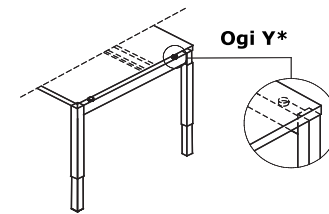

Stelaż

- **Ogi W** - noga drewniana, kolor: jesion naturalny, profil 40 × 40 mm z elementem metalowym malowanym proszkowo, między blatem, a stelażem dystans 10 mm
- **Ogi M** - metal malowany proszkowo, profil 40x40 mm, między blatem, a stelażem dystans 10 mm
- **Ogi A** - metal malowany proszkowo, profil 60x30 mm
- **Ogi Q** - metal malowany proszkowo, profil 60x20 mm, między blatem a stelażem dystans 10 mm
- **Ogi N** - metal malowany proszkowo, kolumna 642x149x36 mm, stopa 647x60 mm, pionowe prowadzenie okablowania, łączyna - płyta melaminowana 18 mm
- **Ogi U** - metal malowany proszkowo, profil 60x30 mm, między blatem a stelażem dystans 10 mm
- **Ogi Y** - metal malowany proszkowo, profil 40x40 mm, między blatem a stelażem dystans 10 mm
- **Ogi Y z regulacją wysokości *** - metal malowany proszkowo, 2 nakładane profile 30x30 i 40x40 mm, regulacja w zakresie 640 - 860 mm, skokowo co 20 mm
- **Ogi V** - nogi - płyta 28 mm, łączyna - płyta 18 mm, między blatem a nogą dystans aluminiowy 60x20 mm

Ogi V