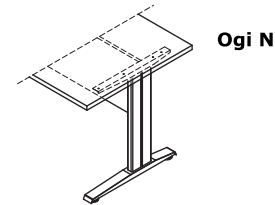

Stelaż

- **Ogi W** - noga drewniana, kolor: jesion naturalny, profil 40 × 40 mm z elementem metalowym malowanym proszkowo, między blatem, a stelażem dystans 10 mm
- **Ogi M** - metal malowany proszkowo, profil 40x40 mm, między blatem, a stelażem dystans 10 mm
- **Ogi A** - metal malowany proszkowo, profil 60x30 mm
- **Ogi Q** - metal malowany proszkowo, profil 60x20 mm, między blatem a stelażem dystans 10 mm
- **Ogi N** - metal malowany proszkowo, kolumna 642x149x36 mm, stopa 647x60 mm, pionowe prowadzenie okablowania, łączyna - płyta melaminowana 18 mm
- **Ogi U** - metal malowany proszkowo, profil 60x30 mm, między blatem a stelażem dystans 10 mm
- **Ogi Y** - metal malowany proszkowo, profil 40x40 mm, między blatem a stelażem dystans 10 mm
- **Ogi Y z regulacją wysokości *** - metal malowany proszkowo, 2 nakładane profile 30x30 i 40x40 mm, regulacja w zakresie 640 - 860 mm, skokowo co 20 mm
- **Ogi V** - nogi - płyta 28 mm, łączyna - płyta 18 mm, między blatem a nogą dystans aluminiowy 60x20 mm