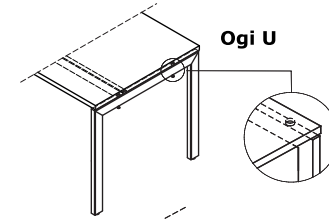

Stelaż

- **Ogi W** - noga drewniana, kolor: jesion naturalny, profil 40 × 40 mm z elementem metalowym malowanym proszkowo, między blatem, a stelażem dystans 10 mm
- **Ogi M** - metal malowany proszkowo, profil 40x40 mm, między blatem, a stelażem dystans 10 mm
- **Ogi A** - metal malowany proszkowo, profil 60x30 mm
- **Ogi Q** - metal malowany proszkowo, profil 60x20 mm, między blatem a stelażem dystans 10 mm
- **Ogi N** - metal malowany proszkowo, kolumna 642x149x36 mm, stopa 647x60 mm, pionowe prowadzenie okablowania, łączyna - płyta melaminowana 18 mm
- **Ogi U** - metal malowany proszkowo, profil 60x30 mm, między blatem a stelażem dystans 10 mm
- **Ogi Y** - metal malowany proszkowo, profil 40x40 mm, między blatem a stelażem dystans 10 mm
- **Ogi Y z regulacją wysokości *** - metal malowany proszkowo, 2 nakładane profile 30x30 i 40x40 mm, regulacja w zakresie 640 - 860 mm, skokowo co 20 mm
- **Ogi V** - nogi - płyta 28 mm, łączyna - płyta 18 mm, między blatem a nogą dystans aluminiowy 60x20 mm

Ogi U

Ogi Y