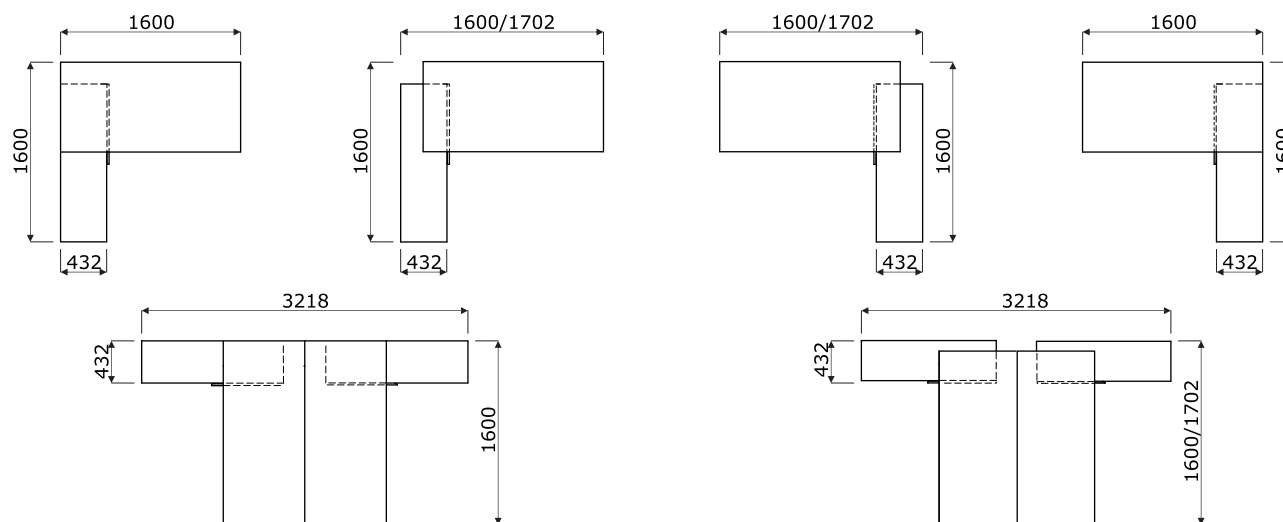

Przykładowe konfiguracje (mm)