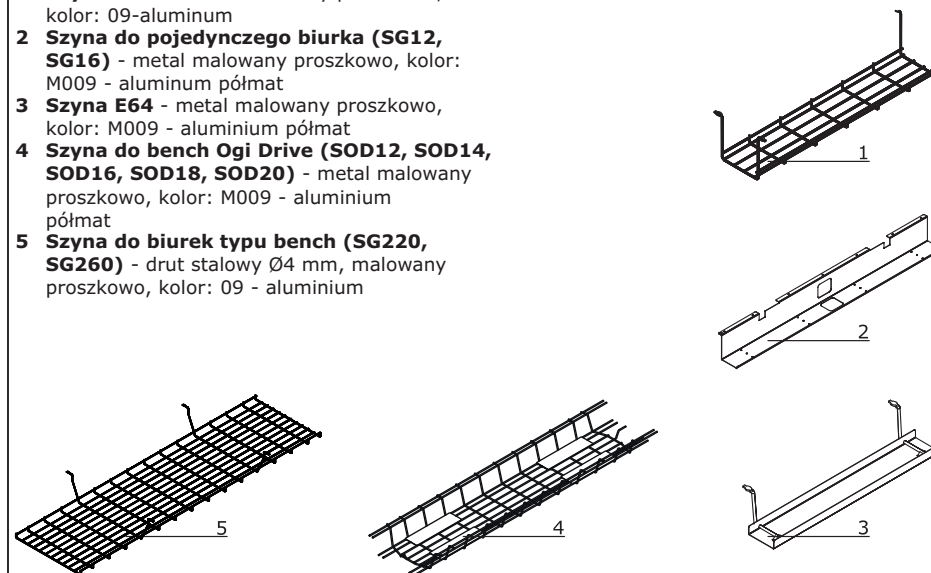

Ogi V

Biurko z szafką managerską

- 1 Blat** - płyta melaminowana 28 mm, obrzeża ABS
- 2 Wieniec górny** - płyta melaminowana 28 mm, obrzeża ABS
- 3 Półka** - płyta melaminowana 18 mm, zabezpieczenie przed przypadkowym wysunięciem, obrzeża ABS
- 4 Szuflada** - płyta melaminowana 18 mm, obrzeża ABS, zamek patentowy - możliwość zmiany usytuowania
- 5 Wieniec dolny** - płyta melaminowana 18 mm, obrzeża ABS
- 6 Front** - płyta melaminowana 18 mm, obrzeża ABS

**Przykładowe konfiguracje (mm)**

Przystawki do biurk

- **PLQ01** - przystawka z nogą Ogi Q
- **PLY01** - przystawka z nogą Ogi Y
- **PLU01** - przystawka z nogą Ogi U

Akcesoria

- 1 Szyna S69** - metal malowany proszkowo, kolor: 09-aluminium
- 2 Szyna do pojedynczego biurka (SG12, SG16)** - metal malowany proszkowo, kolor: M009 - aluminium półmat
- 3 Szyna E64** - metal malowany proszkowo, kolor: M009 - aluminium półmat
- 4 Szyna do bench Ogi Drive (SOD12, SOD14, SOD16, SOD18, SOD20)** - metal malowany proszkowo, kolor: M009 - aluminium półmat
- 5 Szyna do biurk typu bench (SG220, SG260)** - drut stalowy $\varnothing 4$ mm, malowany proszkowo, kolor: 09 - aluminium