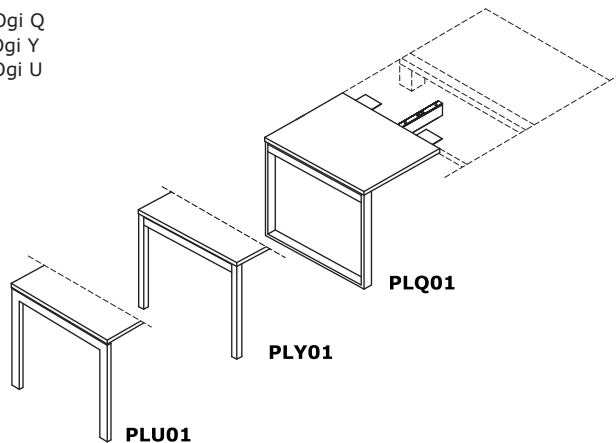

Przystawki do biurk

- **PLQ01** - przystawka z nogą Ogi Q
- **PLY01** - przystawka z nogą Ogi Y
- **PLU01** - przystawka z nogą Ogi U