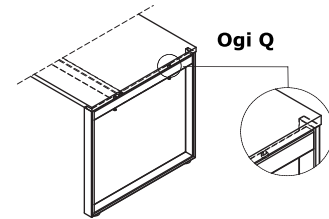

Stelaż

- **Ogi W** - noga drewniana, kolor: jesion naturalny, profil 40 × 40 mm z elementem metalowym malowanym proszkowo, między blatem, a stelażem dystans 10 mm
- **Ogi M** - metal malowany proszkowo, profil 40x40 mm, między blatem, a stelażem dystans 10 mm
- **Ogi A** - metal malowany proszkowo, profil 60x30 mm
- **Ogi Q** - metal malowany proszkowo, profil 60x20 mm, między blatem a stelażem dystans 10 mm
- **Ogi N** - metal malowany proszkowo, kolumna 642x149x36 mm, stopa 647x60 mm, pionowe prowadzenie okablowania, łączyna - płyta melaminowana 18 mm
- **Ogi U** - metal malowany proszkowo, profil 60x30 mm, między blatem a stelażem dystans 10 mm
- **Ogi Y** - metal malowany proszkowo, profil 40x40 mm, między blatem a stelażem dystans 10 mm
- **Ogi Y z regulacją wysokości *** - metal malowany proszkowo, 2 nakładane profile 30x30 i 40x40 mm, regulacja w zakresie 640 - 860 mm, skokowo co 20 mm
- **Ogi V** - nogi - płyta 28 mm, łączyna - płyta 18 mm, między blatem a nogą dystans aluminiowy 60x20 mm

Ogi N