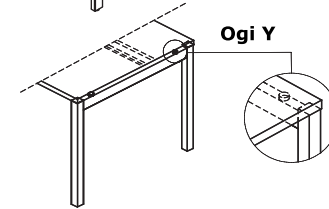

Stelaż

- **Ogi W** - noga drewniana, kolor: jesion naturalny, profil 40 × 40 mm z elementem metalowym malowanym proszkowo, między blatem, a stelażem dystans 10 mm
- **Ogi M** - metal malowany proszkowo, profil 40x40 mm, między blatem, a stelażem dystans 10 mm
- **Ogi A** - metal malowany proszkowo, profil 60x30 mm
- **Ogi Q** - metal malowany proszkowo, profil 60x20 mm, między blatem a stelażem dystans 10 mm
- **Ogi N** - metal malowany proszkowo, kolumna 642x149x36 mm, stopa 647x60 mm, pionowe prowadzenie okablowania, łączyna - płyta melaminowana 18 mm
- **Ogi U** - metal malowany proszkowo, profil 60x30 mm, między blatem a stelażem dystans 10 mm
- **Ogi Y** - metal malowany proszkowo, profil 40x40 mm, między blatem a stelażem dystans 10 mm
- **Ogi Y z regulacją wysokości *** - metal malowany proszkowo, 2 nakładane profile 30x30 i 40x40 mm, regulacja w zakresie 640 - 860 mm, skokowo co 20 mm
- **Ogi V** - nogi - płyta 28 mm, łączyna - płyta 18 mm, między blatem a nogą dystans aluminiowy 60x20 mm

Ogi Y*