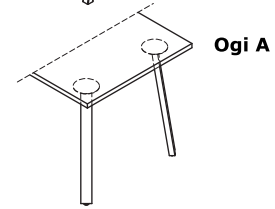

Stelaż

- **Ogi W** - noga drewniana, kolor: jesion naturalny, profil 40 × 40 mm z elementem metalowym malowanym proszkowo, między blatem, a stelażem dystans 10 mm
- **Ogi M** - metal malowany proszkowo, profil 40x40 mm, między blatem, a stelażem dystans 10 mm
- **Ogi A** - metal malowany proszkowo, profil 60x30 mm
- **Ogi Q** - metal malowany proszkowo, profil 60x20 mm, między blatem a stelażem dystans 10 mm
- **Ogi N** - metal malowany proszkowo, kolumna 642x149x36 mm, stopa 647x60 mm, pionowe prowadzenie okablowania, łączyna - płyta melaminowana 18 mm
- **Ogi U** - metal malowany proszkowo, profil 60x30 mm, między blatem a stelażem dystans 10 mm
- **Ogi Y** - metal malowany proszkowo, profil 40x40 mm, między blatem a stelażem dystans 10 mm
- **Ogi Y z regulacją wysokości *** - metal malowany proszkowo, 2 nakładane profile 30x30 i 40x40 mm, regulacja w zakresie 640 - 860 mm, skokowo co 20 mm
- **Ogi V** - nogi - płyta 28 mm, łączyna - płyta 18 mm, między blatem a nogą dystans aluminiowy 60x20 mm

Ogi Q