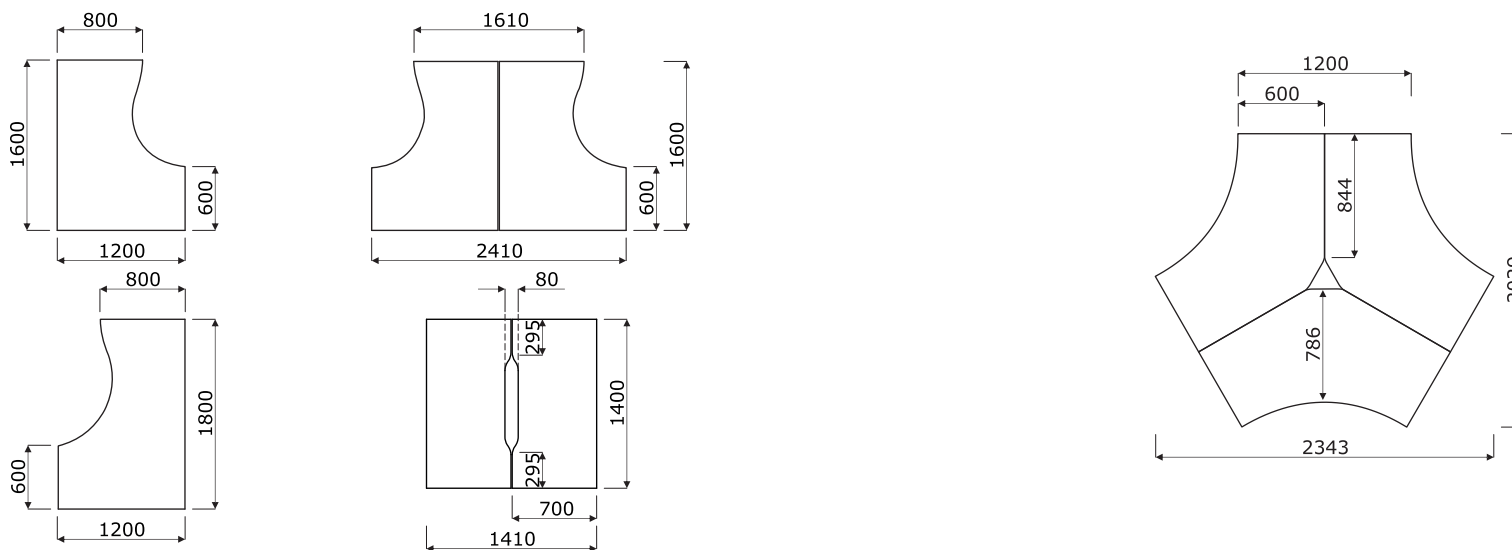

Błaty biurek Ogi

1 Blat - płyta melaminowana 28 mm, obrzeża ABS

OPCJE Z DOPLATĄ:

- 2 Przepust kablowy** - 2 szt., \varnothing 80 mm
3 Mediabox M04H - 2xRJ45 (class E, cat. 6); + 1 x USB + 1 x HDMI + 4 x 230V, kolor: M009 - aluminium półmat
4 Mediabox M04 - 2xRJ45 (class E, cat. 6); + 1 x USB + 4 x 230V, kolor: M009 - aluminium półmat
5 Top access M05 - kolor: M009 - aluminium półmat
6 Wycięcie kablowe - w biurkach typu bench, szerokość otworu jest proporcjonalna do szerokości blatu

Wymiary blatów kształtowych (mm)

Stelaż

- **Ogi W** - noga drewniana, kolor: jesion naturalny, profil 40 × 40 mm z elementem metalowym malowanym proszkowo, między blatem, a stelażem dystans 10 mm
- **Ogi M** - metal malowany proszkowo, profil 40x40 mm, między blatem, a stelażem dystans 10 mm
- **Ogi A** - metal malowany proszkowo, profil 60x30 mm
- **Ogi Q** - metal malowany proszkowo, profil 60x20 mm, między blatem a stelażem dystans 10 mm
- **Ogi N** - metal malowany proszkowo, kolumna 642x149x36 mm, stopa 647x60 mm, pionowe prowadzenie okablowania, łączyna - płyta melaminowana 18 mm
- **Ogi U** - metal malowany proszkowo, profil 60x30 mm, między blatem a stelażem dystans 10 mm
- **Ogi Y** - metal malowany proszkowo, profil 40x40 mm, między blatem a stelażem dystans 10 mm
- **Ogi Y z regulacją wysokości *** - metal malowany proszkowo, 2 nakładane profile 30x30 i 40x40 mm, regulacja w zakresie 640 - 860 mm, skokowo co 20 mm
- **Ogi V** - nogi - płyta 28 mm, łączyna - płyta 18 mm, między blatem a nogą dystans aluminiowy 60x20 mm