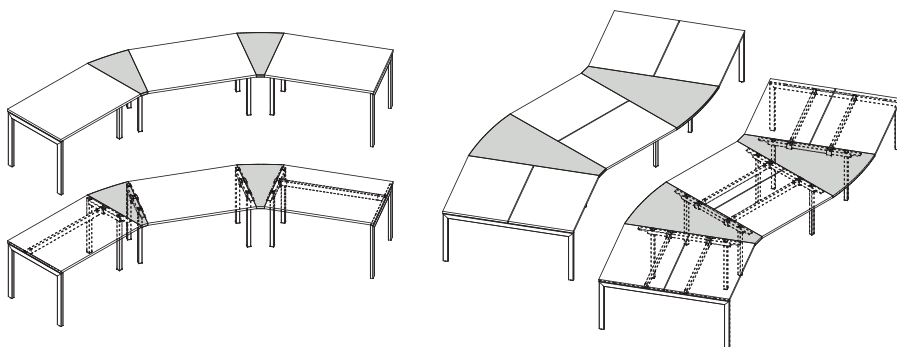

Ogi V

Biurko z szafką managerską

- 1 Blat** - płyta melaminowana 28 mm, obrzeża ABS
- 2 Wieniec górny** - płyta melaminowana 28 mm, obrzeża ABS
- 3 Półka** - płyta melaminowana 18 mm, zabezpieczenie przed przypadkowym wysunięciem, obrzeża ABS
- 4 Szuflada** - płyta melaminowana 18 mm, obrzeża ABS, zamek patentowy - możliwość zmiany usytuowania
- 5 Wieniec dolny** - płyta melaminowana 18 mm, obrzeża ABS
- 6 Front** - płyta melaminowana 18 mm, obrzeża ABS

Przykładowe konfiguracje z wykorzystaniem BOX40, BOX50, BOX60

UWAGI - Wyłącznie do systemów Ogi Q, Ogi U, Ogi Y, Ogi W, Ogi M

Biuorka z szafką managerską							
	Symbol		Wymiary			Waga Obj. Opak.	Uwagi
			Szer.	Gł.	Wys.		
	BOW20		1702 1600	1600	740	92 kg 0.238 m3 9 szt.	
	BOW21		1902 1800	1600	740	93.5 kg 0.237 m3 8 szt.	
	BOW40		1702 1600	3210	740	178.8 kg 0.507 m3 15 szt.	
	BOW41		1902 1800	3210	740	185 kg 0.52 m3 15 szt.	

Dodatkowa dopłata						
Mediabox M04H	Mediabox M04	Top access	II grupa cenowa	Przepusty kablowe	Obrzeże naturalne	Wycięcie kablowe
X	X	X	X	X	X	
X	X	X	X	X	X	
X	X	X	X	X	X	X
X	X	X	X	X	X	X

Biuorka z szafką managerską							
	Symbol		Wymiary			Waga Obj. Opak.	Uwagi
			Szer.	Gł.	Wys.		
	BOM20		1702 1600	1600	740	93 kg 0.238 m3 9 szt.	
	BOM21		1902 1800	1600	740	94.5 kg 0.237 m3 8 szt.	
	BOM40		1702 1600	3210	740	179.8 kg 0.507 m3 15 szt.	
	BOM41		1902 1800	3210	740	186 kg 0.52 m3 15 szt.	