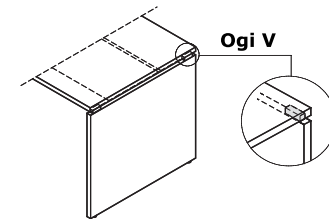

Wymiary blatów kształtowych (mm)

Stelaż

- **Ogi W** - noga drewniana, kolor: jesion naturalny, profil 40 × 40 mm z elementem metalowym malowanym proszkowo, między blatem, a stelażem dystans 10 mm
- **Ogi M** - metal malowany proszkowo, profil 40x40 mm, między blatem, a stelażem dystans 10 mm
- **Ogi A** - metal malowany proszkowo, profil 60x30 mm
- **Ogi Q** - metal malowany proszkowo, profil 60x20 mm, między blatem a stelażem dystans 10 mm
- **Ogi N** - metal malowany proszkowo, kolumna 642x149x36 mm, stopa 647x60 mm, pionowe prowadzenie okablowania, łączyna - płyta melaminowana 18 mm
- **Ogi U** - metal malowany proszkowo, profil 60x30 mm, między blatem a stelażem dystans 10 mm
- **Ogi Y** - metal malowany proszkowo, profil 40x40 mm, między blatem a stelażem dystans 10 mm
- **Ogi Y z regulacją wysokości *** - metal malowany proszkowo, 2 nakładane profile 30x30 i 40x40 mm, regulacja w zakresie 640 - 860 mm, skokowo co 20 mm
- **Ogi V** - nogi - płyta 28 mm, łączyna - płyta 18 mm, między blatem a nogą dystans aluminiowy 60x20 mm

Ogi V

Biurko z szafką managerską

- 1 Blat** - płyta melaminowana 28 mm, obrzeża ABS
- 2 Wieniec górny** - płyta melaminowana 28 mm, obrzeża ABS
- 3 Półka** - płyta melaminowana 18 mm, zabezpieczenie przed przypadkowym wysunięciem, obrzeża ABS
- 4 Szuflada** - płyta melaminowana 18 mm, obrzeża ABS, zamek patentowy - możliwość zmiany usytuowania
- 5 Wieniec dolny** - płyta melaminowana 18 mm, obrzeża ABS
- 6 Front** - płyta melaminowana 18 mm, obrzeża ABS