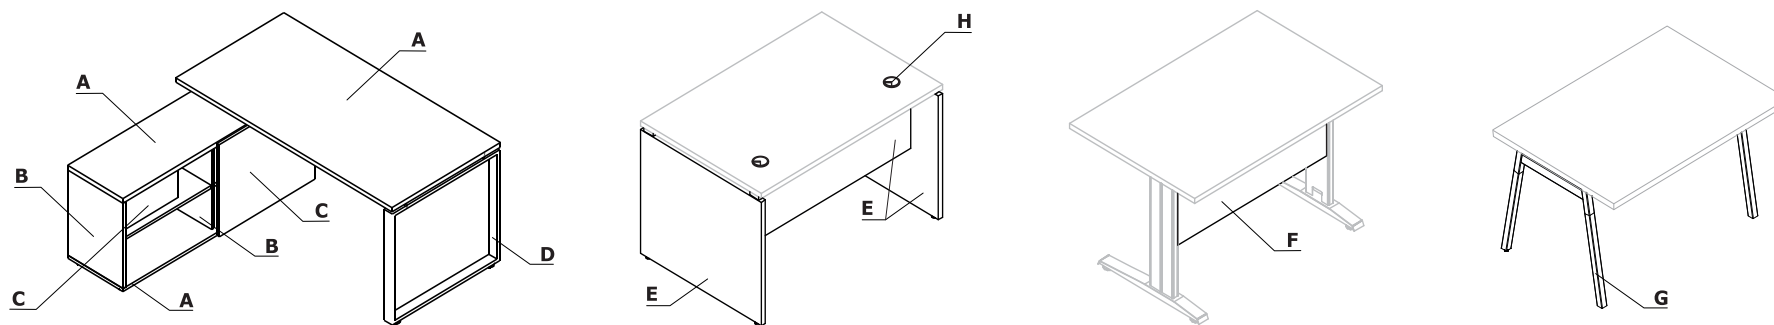

Zestawienie kolorystyczne - Ogi

Materiał	Kolor	Biuurka								Akcesoria				
		A - Blat, wieniec górny i dolny	B - Korpus	C - Front	D - Stelaż	E - Podstawa Ogi V	F - Osłona płytowa Ogi N	G - Podstawa Ogi W	H - Przepusty kablowe	SOD12-SOD20, SG12, SG16, SG220, SG260	E64, S69	S94, S95, S81, S82	S83, S93	S11
Płyta	14 - buk	✓	II grupa	✓					Aluminium					
	26 - aluminium satinato	✓**	✓	✓		✓			Aluminium					
	31 - dąb	✓	II grupa	✓					Aluminium					
	34 - kasztan	✓	II grupa	✓					Czarny					
	39 - brzoza polarna	✓	II grupa	✓					Aluminium					
	64 - kakao	✓	II grupa	✓					Czarny					
	67 - biały pastel	✓**	✓	✓		✓			Biały					
	106 - orzech nizinny	✓	II grupa	✓					Czarny					
	154 - antracyt	✓**	✓	✓		✓			Czarny					
	08 - czarny	✓**	✓	✓		✓			Czarny					
Metal	M009 - aluminium półmat RAL 9006				✓				26 - aluminium satinato	✓	✓		✓	
	M015 - biały półmat RAL 9010				✓				67 - biały pastel				✓	✓
	M154 - antracyt półmat RAL 7043				✓				154 - antracyt				✓	
	M115 - czarny półmat RAL 9005				✓				08 - czarny				✓	
	25 - aluminium polerowane													
Tworzywo	szary												✓	
	Sklejka - jasny jesion													✓***

Błaty biurek Ogi

1 Blat - płyta melaminowana 28 mm, obrzeża ABS

OPCJE Z DOPLATĄ:

- 2 Przepust kablowy** - 2 szt., \varnothing 80 mm
3 Mediabox M04H - 2xRJ45 (class E, cat. 6); + 1 x USB + 1 x HDMI + 4 x 230V, kolor: M009 - aluminium półmat
4 Mediabox M04 - 2xRJ45 (class E, cat. 6); + 1 x USB + 4 x 230V, kolor: M009 - aluminium półmat
5 Top access M05 - kolor: M009 - aluminium półmat
6 Wycięcie kablowe - w biurkach typu bench, szerokość otworu jest proporcjonalna do szerokości blatu