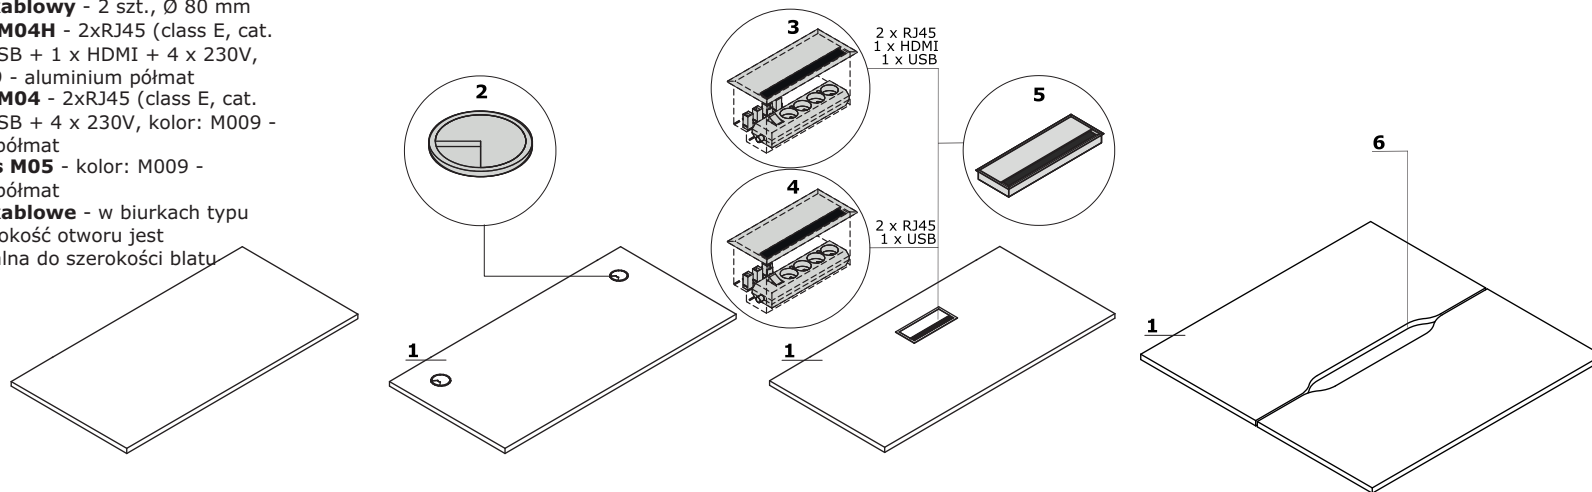

* stopa - dopłata 45 zł za 1 szt., do ceny biurka 90zł (komplet 2szt.)

** Uwaga - Ogi W - opcja z dopłatą - obrzeże blatu, kolor: jesion naturalny

*** kolorystyka poszczególnych nóg biurka może różnić się w zależności od naturalnego rysunku słojów drewna.

Błaty biurek Ogi

1 Blat - płyta melaminowana 28 mm, obrzeża ABS

OPCJE Z DOPLATĄ:

- 2 Przepust kablowy** - 2 szt., \varnothing 80 mm
3 Mediabox M04H - 2xRJ45 (class E, cat. 6); + 1 x USB + 1 x HDMI + 4 x 230V, kolor: M009 - aluminium półmat
4 Mediabox M04 - 2xRJ45 (class E, cat. 6); + 1 x USB + 4 x 230V, kolor: M009 - aluminium półmat
5 Top access M05 - kolor: M009 - aluminium półmat
6 Wycięcie kablowe - w biurkach typu bench, szerokość otworu jest proporcjonalna do szerokości blatu