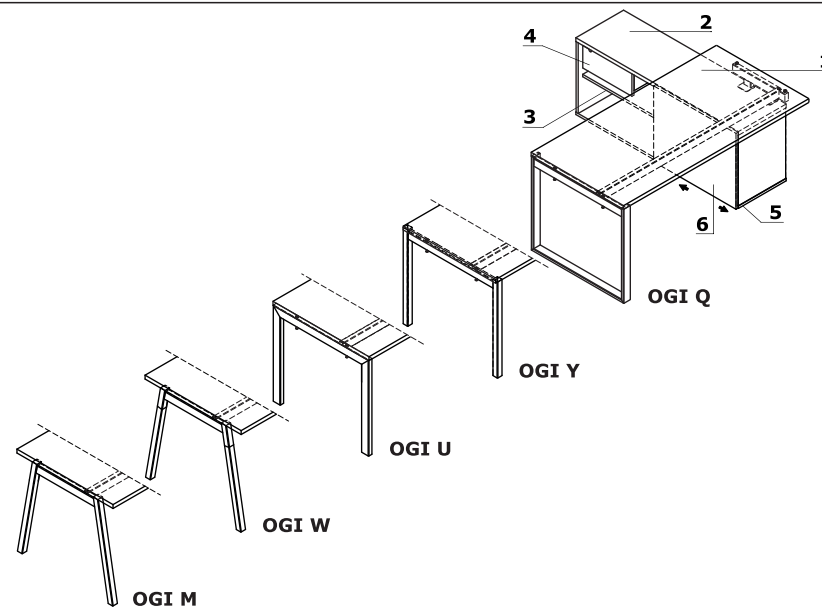

Biurko z szafką managerską

- **1 Blat** - płyta melaminowana 28 mm, obrzeża ABS
- **2 Wieniec górny** - płyta melaminowana 28 mm, obrzeża ABS
- **3 Półka** - płyta melaminowana 18 mm, zabezpieczenie przed przypadkowym wysunięciem, obrzeża ABS
- **4 Szuflada** - płyta melaminowana 18 mm, obrzeża ABS, zamek patentowy - możliwość zmiany usytuowania
- **5 Wieniec dolny** - płyta melaminowana 18 mm, obrzeża ABS
- **6 Front** - płyta melaminowana 18 mm, obrzeża ABS