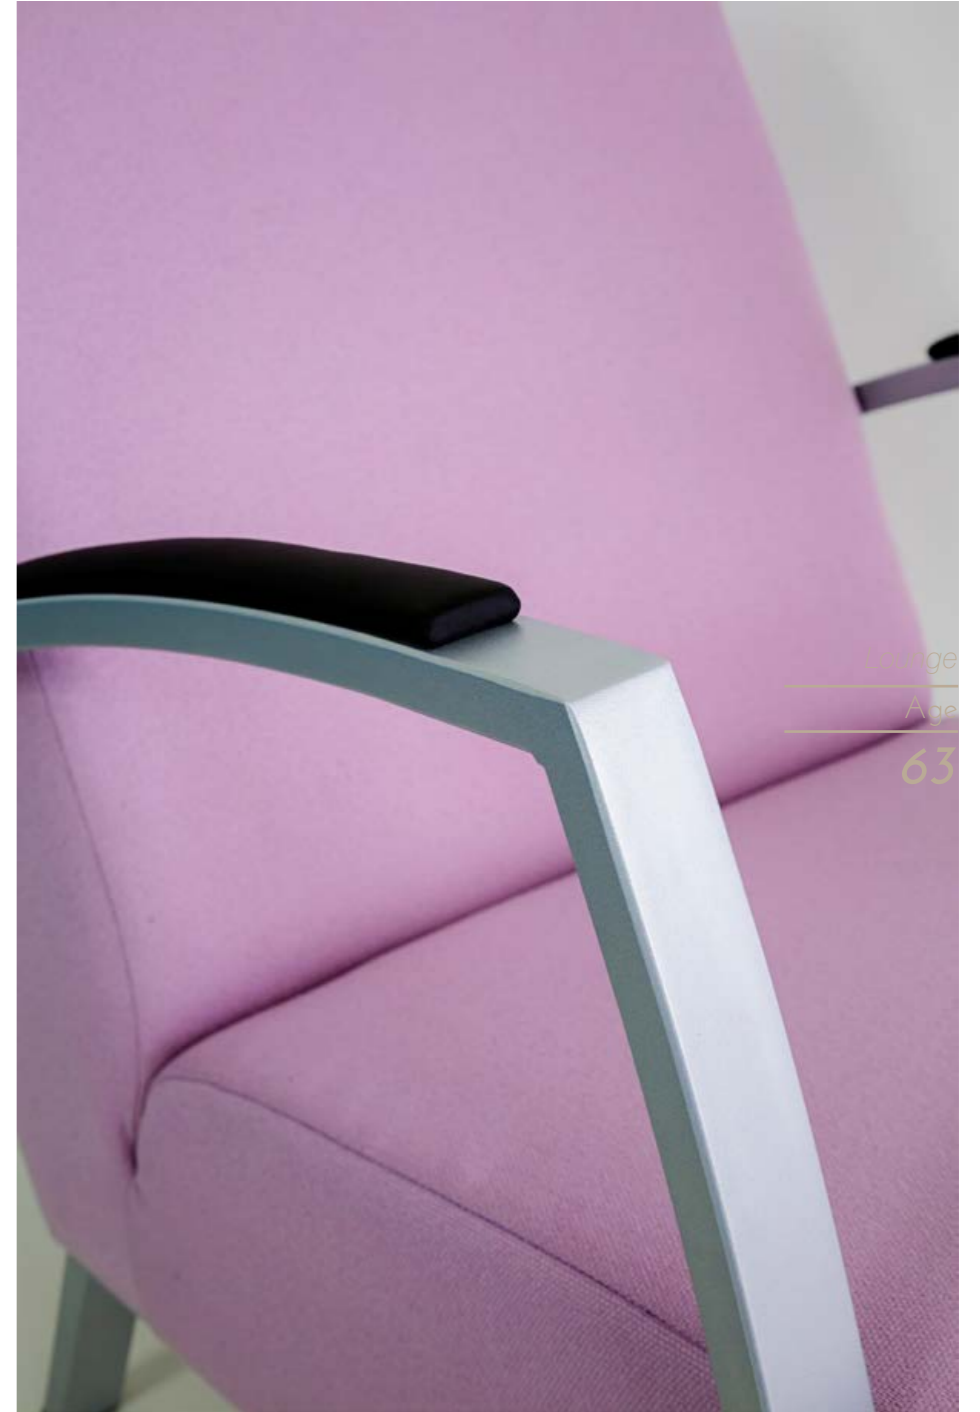

Lounge  
Age  
60

Lounge  
Age  
61

**AGE**

Model nawiązujący do wzornictwa lat 60 i 70 ubiegłego wieku. Bardzo wygodne elementy tapicerowane umieszczone zostały pomiędzy metalowymi stelażami. Ten oszczędny w formie i przestrzeni system siedzisk jest nie tylko doskonałym wyposażeniem lobby, recepcji, czy też poczekalni, ale także pokoi hotelowych jak również wnętrz gabinetowych.

# WZORNICTWO

LAT 60 i 70

Lounge

Age

64

Lounge

Age

65