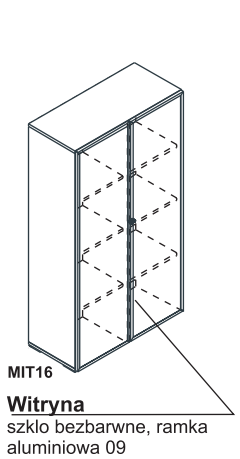

OPIS TECHNICZNY

Zastosowane materiały:

- HPL
- płyta melaminowana wykonana w technologii struktury synchronicznej 3D, imitująca wygląd i fakturę prawdziwego drewna. Struktura widoczna, wyczuwalna w dotyku.

BIURKO

SZAFY

OPIS TECHNICZNY

Wieszak wysuwny

Wieniec górny

plyta melaminowana 18mm
obrzeże PVC

Boki

plyta melaminowana 18mm
obrzeże PVC

**Zamek baskwilowy
z uchwytem**

Wnętrze

plyta melaminowana 18mm
obrzeże PVC

**Stopki
aluminiowe**

Wieniec górny

plyta melaminowana 38mm
obrzeże PVC

Boki

plyta melaminowana
38mm, obrzeże PVC

Wnętrze

plyta melaminowana
18mm, obrzeże PVC

Wieniec dolny

plyta melaminowana
38mm, obrzeże PVC

**Stopki
aluminiowe**

Front

HPL
18mm

Wieniec górny