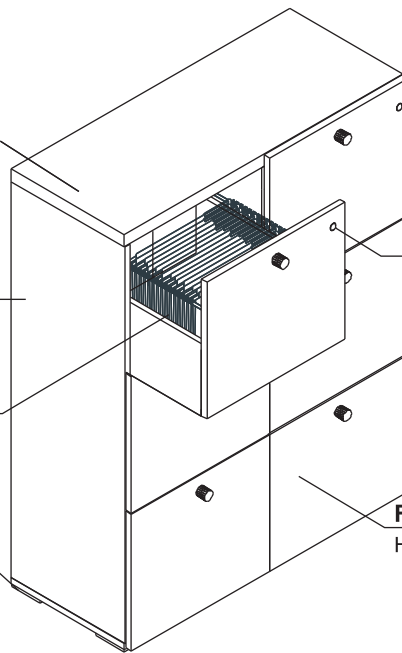

Wnętrze

plyta melaminowana
18mm, obrzeże PVC

OPIS TECHNICZNY

Wieniec górny

plyta melaminowana 38mm
obrzeże PVC

Boki

plyta melaminowana
18mm, obrzeże PVC

**Stopki
aluminium**

Front
HPL

Wieniec górny

plyta melaminowana 38mm
obrzeże PVC

Boki

plyta melaminowana
18mm, obrzeże PVC

Szuflada na file

**Stopki
aluminium**

Front
HPL

Zamek centralny

blokada wysuwu szuflady
łamany klucz

Zamek centralny

blokada wysuwu szuflady
łamany klucz

KONTENER SLD13HT / SLD12HT

Wieniec górny

plyta melaminowana
18mm, obrzeże PVC + HPL

Korpus

plyta melaminowana
18mm, obrzeże PVC

Szuflady metalowe

system samodomyku jako opcja
przewodnice rolkowe,
nośność 25 kg z częściowym
wysuwem

Kółka

Ø 50mm, dwa z hamulcem

Front

plyta melaminowana
18mm, obrzeże PVC + HPL