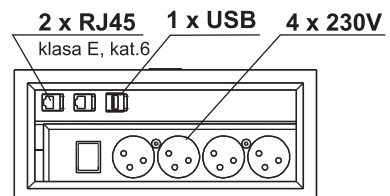

Zamek centralny

blokada wysuwu szuflady
łamany klucz

Szuflada na file

OPIS TECHNICZNY

MEDIABOX M04

PRZYKŁADOWE KONFIGURACJE

- szafka managerska i kontener:
uniwersalne (lewe i prawe)

MIT1 / MIT2