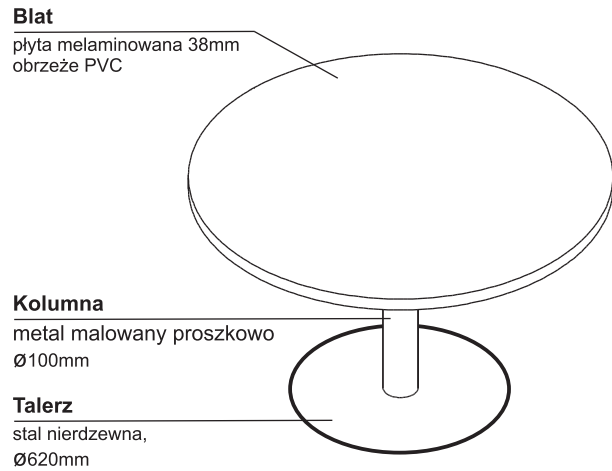

OPIS TECHNICZNY