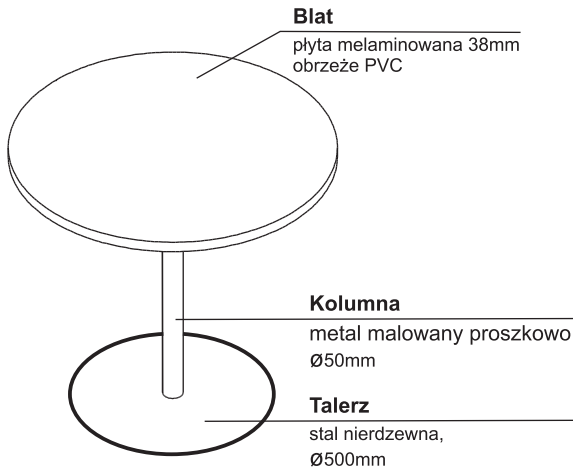

OPIS TECHNICZNY