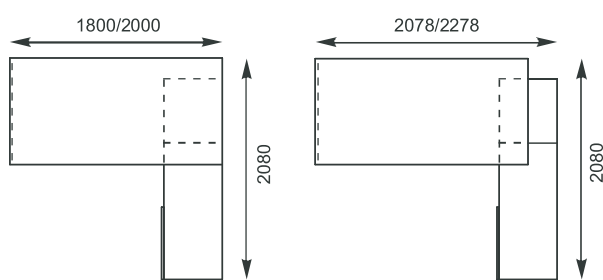

plyta melaminowana
18mm, obrzeże PVC

Szuflady metalowe

system samodomyku jako opcja
przewodnice rolkowe,
nośność 25 kg z częściowym
wysuwem

Kółka

Ø 50mm, dwa z hamulcem

Front

plyta melaminowana
18mm, obrzeże PVC + HPL

Zamek centralny

blokada wysuwu szuflady
łamany klucz

Szuflada na file

OPIS TECHNICZNY

MEDIABOX M04

PRZYKŁADOWE KONFIGURACJE

- szafka managerska i kontener:
uniwersalne (lewe i prawe)

MIT1 / MIT2