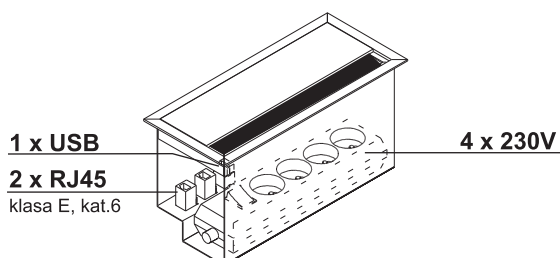

Zamek centralny

blokada wysuwu szuflady
łamany klucz

Szuflada na file

OPIS TECHNICZNY

MEDIABOX M04

PRZYKŁADOWE KONFIGURACJE

- szafka managerska i kontener:
uniwersalne (lewe i prawe)

MIT1 / MIT2