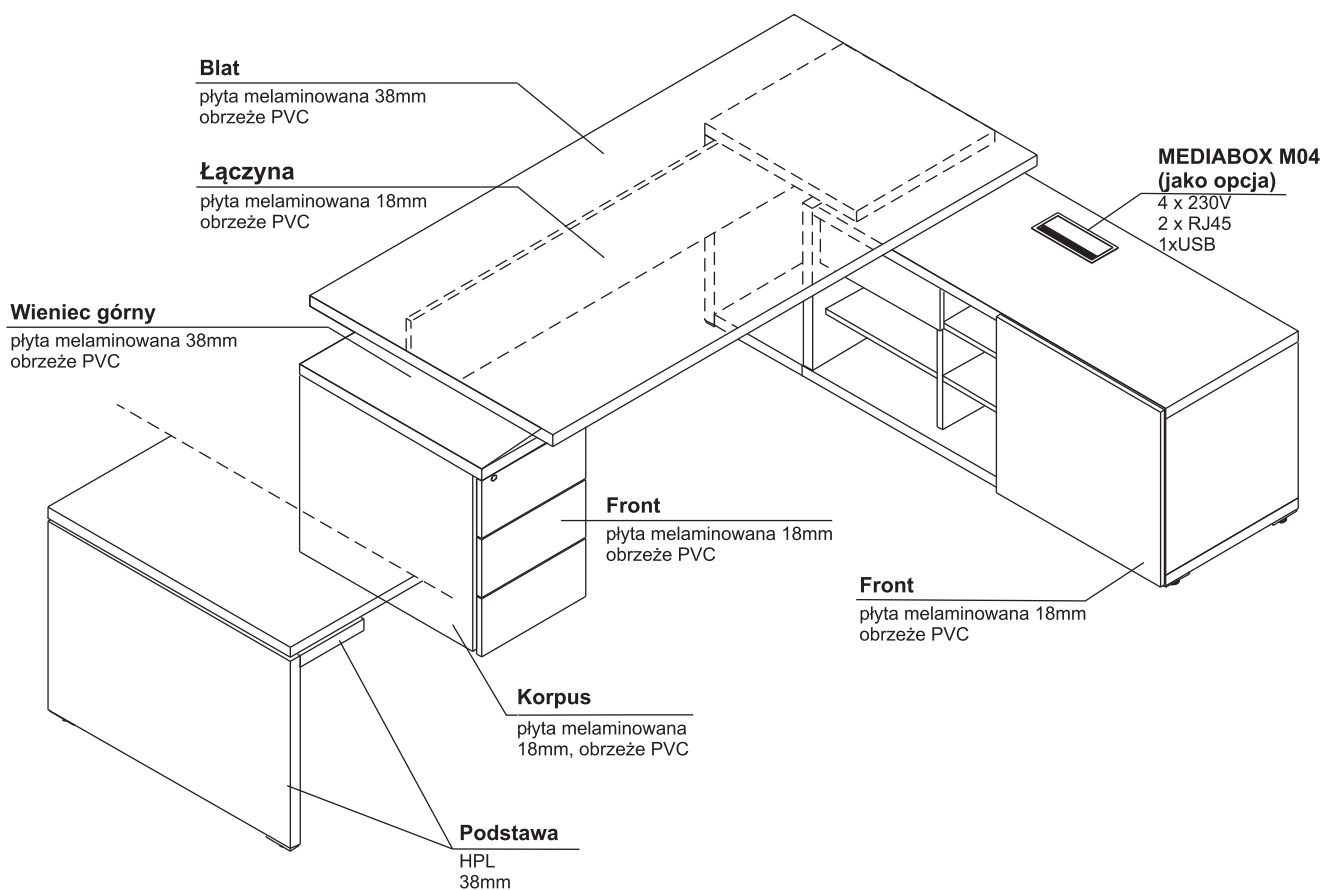

OPIS TECHNICZNY

Zastosowane materiały:

- HPL
- płyta melaminowana wykonana w technologii struktury synchronicznej 3D, imitująca wygląd i fakturę prawdziwego drewna. Struktura widoczna, wyczuwalna w dotyku.

BIURKO

SZAFY

OPIS TECHNICZNY

Wieszak wysuwny

Wieniec górny

plyta melaminowana 18mm
obrzeże PVC

Boki

plyta melaminowana 18mm
obrzeże PVC

**Zamek baskwilowy
z uchwytem**

Wnętrze

plyta melaminowana 18mm
obrzeże PVC

**Stopki
aluminiowe**

Wieniec górny

plyta melaminowana 38mm
obrzeże PVC

Boki

plyta melaminowana
38mm, obrzeże PVC

Wnętrze

plyta melaminowana
18mm, obrzeże PVC

Wieniec dolny

plyta melaminowana
38mm, obrzeże PVC

**Stopki
aluminiowe**

Front

HPL
18mm

Wieniec górny