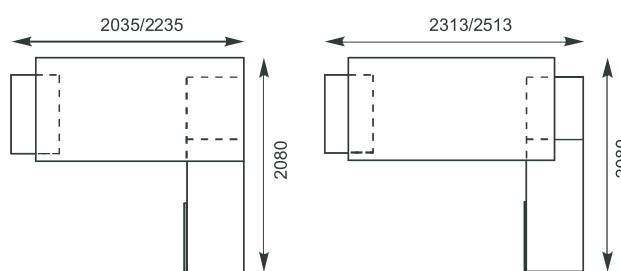

Zamek centralny

blokada wysuwu szuflady
łamany klucz

Szuflada na file

OPIS TECHNICZNY

MEDIABOX M04

PRZYKŁADOWE KONFIGURACJE

- szafka managerska i kontener:
uniwersalne (lewe i prawe)

MIT1 / MIT2