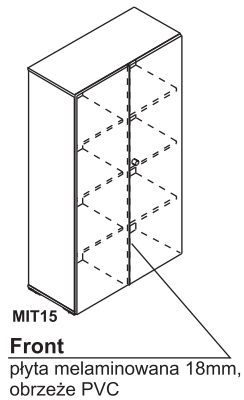

OPIS TECHNICZNY

Zastosowane materiały:

- HPL
- płyta melaminowana wykonana w technologii struktury synchronicznej 3D, imitująca wygląd i fakturę prawdziwego drewna. Struktura widoczna, wyczuwalna w dotyku.

BIURKO

SZAFY

OPIS TECHNICZNY

Wieszak wysuwny

Wieniec górny

plyta melaminowana 18mm
obrzeże PVC

Boki

plyta melaminowana 18mm
obrzeże PVC

**Zamek baskwilowy
z uchwytem**

Wnętrze

plyta melaminowana 18mm
obrzeże PVC

**Stopki
aluminiowe**

Wieniec górny

plyta melaminowana 38mm
obrzeże PVC

Boki

plyta melaminowana
38mm, obrzeże PVC

Wnętrze

plyta melaminowana
18mm, obrzeże PVC

Wieniec dolny

plyta melaminowana
38mm, obrzeże PVC

**Stopki
aluminiowe**

Front

HPL
18mm

Wieniec górny