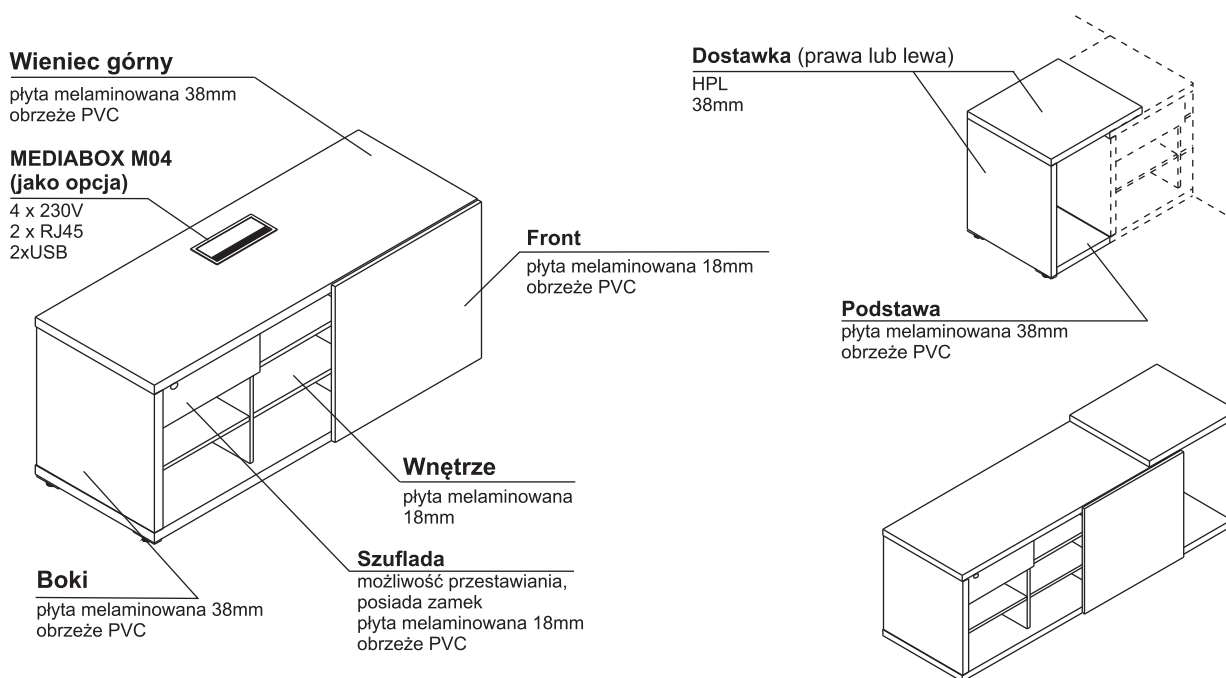

OPIS TECHNICZNY

Zastosowane materiały:

- HPL
- płyta melaminowana wykonana w technologii struktury synchronicznej 3D, imitująca wygląd i fakturę prawdziwego drewna. Struktura widoczna, wyczuwalna w dotyku.

BIURKO

SZAFY

OPIS TECHNICZNY

Wieszak wysuwny

Wieniec górny

plyta melaminowana 18mm
obrzeże PVC

Boki

plyta melaminowana 18mm
obrzeże PVC

**Zamek baskwilowy
z uchwytem**

Wnętrze

plyta melaminowana 18mm
obrzeże PVC

**Stopki
aluminiowe**

Wieniec górny

plyta melaminowana 38mm
obrzeże PVC

Boki

plyta melaminowana
38mm, obrzeże PVC