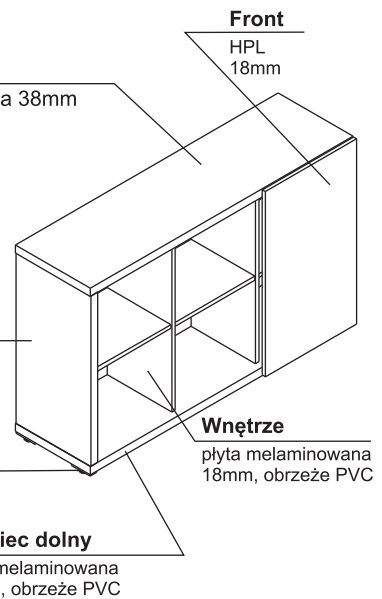

BIURKO

SZAFY

OPIS TECHNICZNY

Wieszak wysuwny

Wieniec górny

plyta melaminowana 18mm
obrzeże PVC

Boki

plyta melaminowana 18mm
obrzeże PVC

Wnętrze

plyta melaminowana
18mm, obrzeże PVC

Wieniec dolny

plyta melaminowana
38mm, obrzeże PVC

**Stopki
aluminiowe**

Front

HPL
18mm

Wieniec górny

plyta melaminowana 38mm
obrzeże PVC

Boki

plyta melaminowana
38mm, obrzeże PVC

**Stopki
aluminiowe**

Wieniec dolny

plyta melaminowana
38mm, obrzeże PVC

Front

HPL
18mm

Wnętrze

plyta melaminowana
18mm, obrzeże PVC

OPIS TECHNICZNY

Wieniec górny

plyta melaminowana 38mm
obrzeże PVC

Boki

plyta melaminowana
18mm, obrzeże PVC

**Stopki
aluminium**