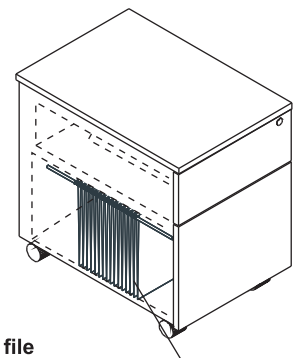

Zamek centralny

blokada wysuwu szuflady
łamany klucz

Zamek centralny

blokada wysuwu szuflady
łamany klucz

KONTENER SLD13HT / SLD12HT

Wieniec górny

plyta melaminowana
18mm, obrzeże PVC + HPL

Korpus

plyta melaminowana
18mm, obrzeże PVC

Szuflady metalowe

system samodomyku jako opcja
przewodnice rolkowe,
nośność 25 kg z częściowym
wysuwem

Kółka

Ø 50mm, dwa z hamulcem

Front

plyta melaminowana
18mm, obrzeże PVC + HPL

Zamek centralny

blokada wysuwu szuflady
łamany klucz

Szuflada na file

OPIS TECHNICZNY

MEDIABOX M04

PRZYKŁADOWE KONFIGURACJE

- szafka managerska i kontener:
uniwersalne (lewe i prawe)

MIT1 / MIT2