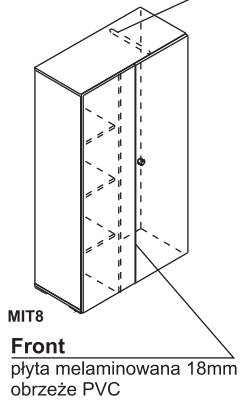

OPIS TECHNICZNY

Zastosowane materiały:

- HPL
- płyta melaminowana wykonana w technologii struktury synchronicznej 3D, imitująca wygląd i fakturę prawdziwego drewna. Struktura widoczna, wyczuwalna w dotyku.

BIURKO

SZAFY

OPIS TECHNICZNY

Wieszak wysuwny

Wieniec górny

plyta melaminowana 18mm
obrzeże PVC

Boki

plyta melaminowana 18mm
obrzeże PVC

**Zamek baskwilowy
z uchwytem**

Wnętrze

plyta melaminowana 18mm
obrzeże PVC

**Stopki
aluminiowe**

Wieniec górny

plyta melaminowana 38mm
obrzeże PVC

Boki

plyta melaminowana
38mm, obrzeże PVC