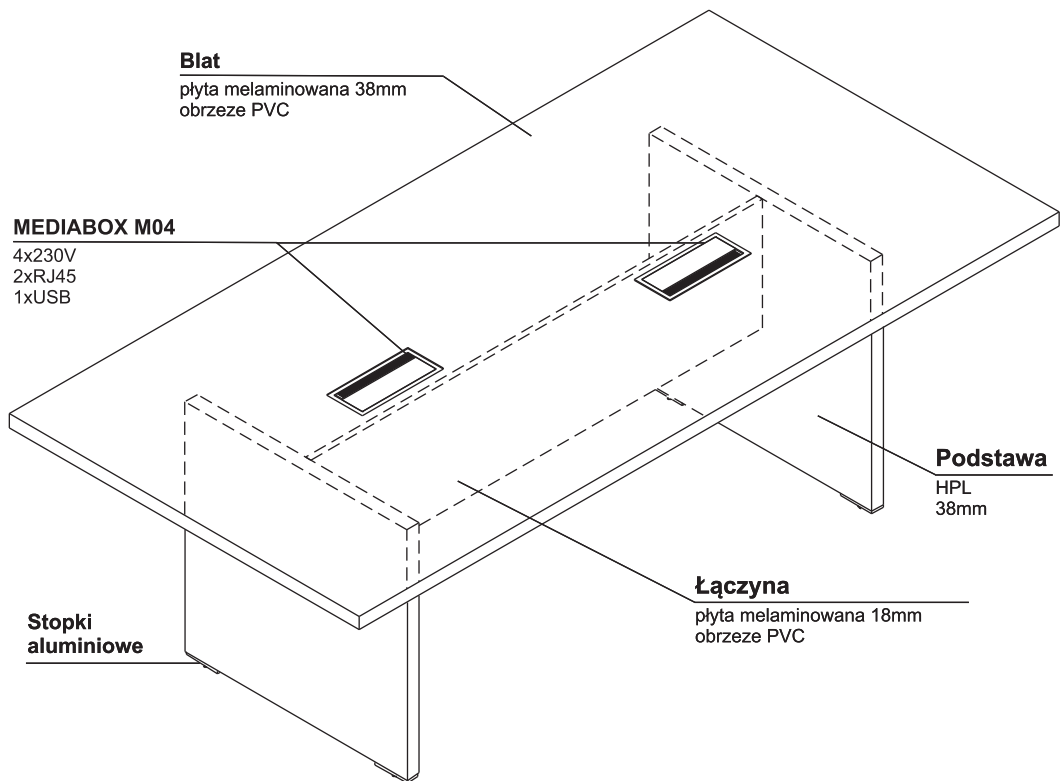

plyta melaminowana
18mm, obrzeże PVC

Szuflady metalowe

system samodomyku jako opcja
przewodnice rolkowe,
nośność 25 kg z częściowym
wysuwem

Kółka

Ø 50mm, dwa z hamulcem

Front

plyta melaminowana
18mm, obrzeże PVC + HPL

Zamek centralny

blokada wysuwu szuflady
łamany klucz

Szuflada na file

OPIS TECHNICZNY

MEDIABOX M04

PRZYKŁADOWE KONFIGURACJE

- szafka managerska i kontener:
uniwersalne (lewe i prawe)

MIT1 / MIT2