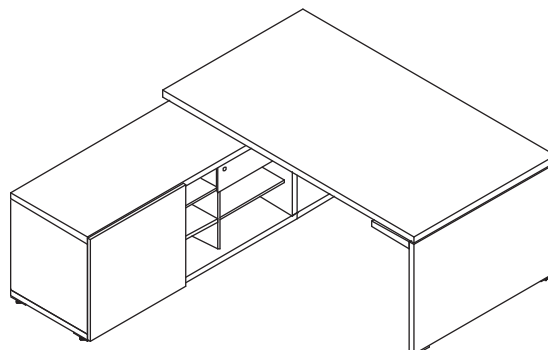

Zamek centralny

blokada wysuwu szuflady
łamany klucz

Szuflada na file

OPIS TECHNICZNY

MEDIABOX M04

PRZYKŁADOWE KONFIGURACJE

- szafka managerska i kontener:
uniwersalne (lewe i prawe)

MIT1 / MIT2