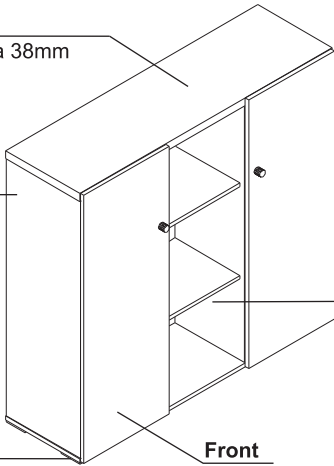

plyta melaminowana 38mm
obrzeże PVC

Boki

plyta melaminowana
38mm, obrzeże PVC

**Stopki
aluminiowe**

Wieniec dolny

plyta melaminowana
38mm, obrzeże PVC

Front

HPL
18mm

Wnętrze

plyta melaminowana
18mm, obrzeże PVC

OPIS TECHNICZNY

Wieniec górny

plyta melaminowana 38mm
obrzeże PVC

Boki

plyta melaminowana
18mm, obrzeże PVC

**Stopki
aluminium**

Front
HPL

Wnętrze

plyta melaminowana
18mm, obrzeże PVC

Wieniec górny

plyta melaminowana 38mm
obrzeże PVC

Boki

plyta melaminowana
18mm, obrzeże PVC

**Stopki
aluminium**

Front
HPL

Wieniec górny

plyta melaminowana 38mm
obrzeże PVC

Boki

plyta melaminowana
18mm, obrzeże PVC

Szuflada na file

**Stopki
aluminium**

Front
HPL