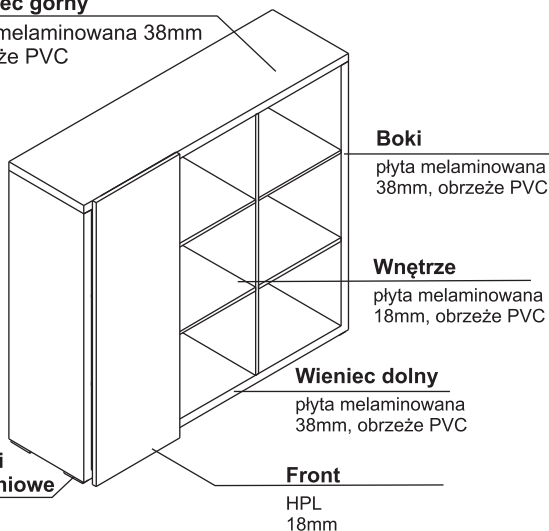

BIURKO

SZAFY

OPIS TECHNICZNY

Wieszak wysuwny

Wieniec górny

plyta melaminowana 18mm
obrzeże PVC

Boki

plyta melaminowana 18mm
obrzeże PVC

**Zamek baskwilowy
z uchwytem**

Wnętrze

plyta melaminowana 18mm
obrzeże PVC

**Stopki
aluminiowe**

Wieniec górny

plyta melaminowana 38mm
obrzeże PVC

Boki

plyta melaminowana
38mm, obrzeże PVC

Wnętrze

plyta melaminowana
18mm, obrzeże PVC

Wieniec dolny

plyta melaminowana
38mm, obrzeże PVC

**Stopki
aluminiowe**

Front

HPL
18mm

Wieniec górny

plyta melaminowana 38mm
obrzeże PVC

Boki

plyta melaminowana
38mm, obrzeże PVC

**Stopki
aluminiowe**

Wieniec dolny

plyta melaminowana
38mm, obrzeże PVC

Front

HPL
18mm