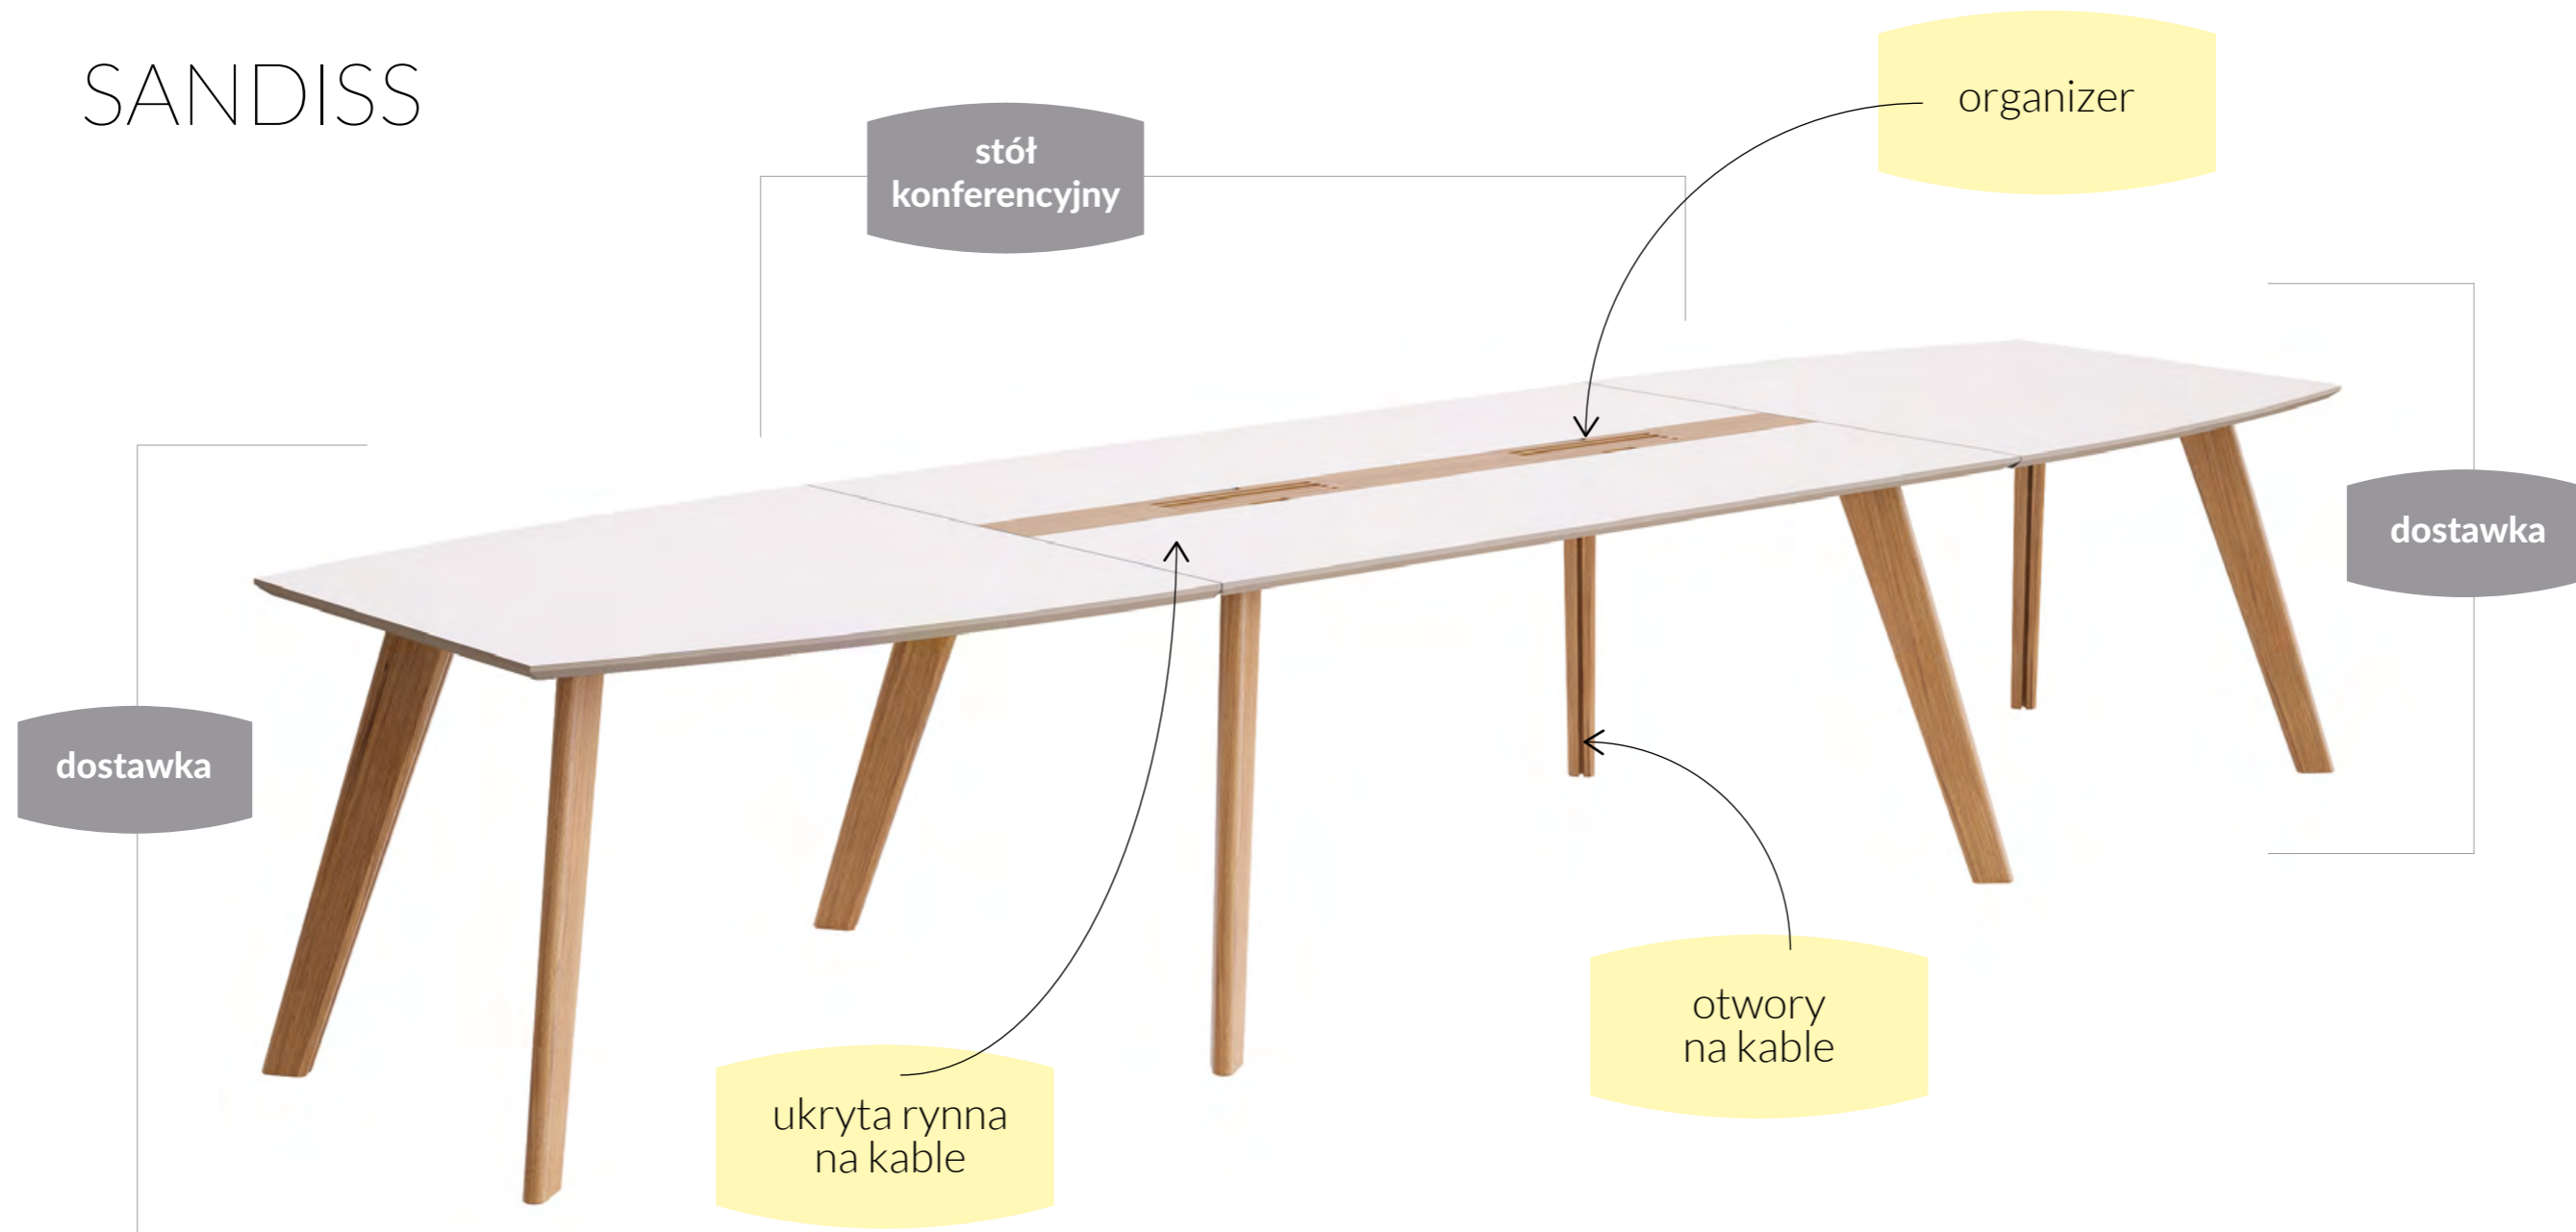

Inspiracją była nasza długoletnia tradycja obróbki drewna i sklejki oraz duże zapotrzebowanie na naturalne materiały w przestrzeniach do pracy.

Kolekcja SANDISS zaskakuje funkcjonalnością – możemy łatwo poprowadzić kable w nogach i pod blatem, czy ustawić wygodnie tablet w drewnianym piórniku. Blaty mają naturalne obrzeża sklejkowe lub dębowe oraz mogą być wykończone nowoczesnymi laminatami lub fornirem barwionym z szerokiej gamy kolorystycznej Paged.

PRODUKTY

SANDISS

24 |

| 25

blaty

- płyta fornirowana z doklejką dębową
(wybarwienia wg wzornika Paged)

- płyta wiórowa z doklejką sklejkową
- laminat matowy
(kolory wg wzornika Paged)

- sklejka
- laminat odporny na zarysowania i odciski palców, aksamitny w dotyku
(kolory wg wzornika Paged)

stół owalny
oraz dostawki do stołu konferencyjnego

W 74 × S 110 × D 220 cm

W 74 × S 110 × D 110 cm

stół okrągły
fi 110 cm

W 74 × S 110 × D 110 cm

biurko

z nogą PL-A, frontpanelem i ruchomą dostawką

W 74 × S 80 × D 160 cm*
W 74 × S 80 × D 180 cm*