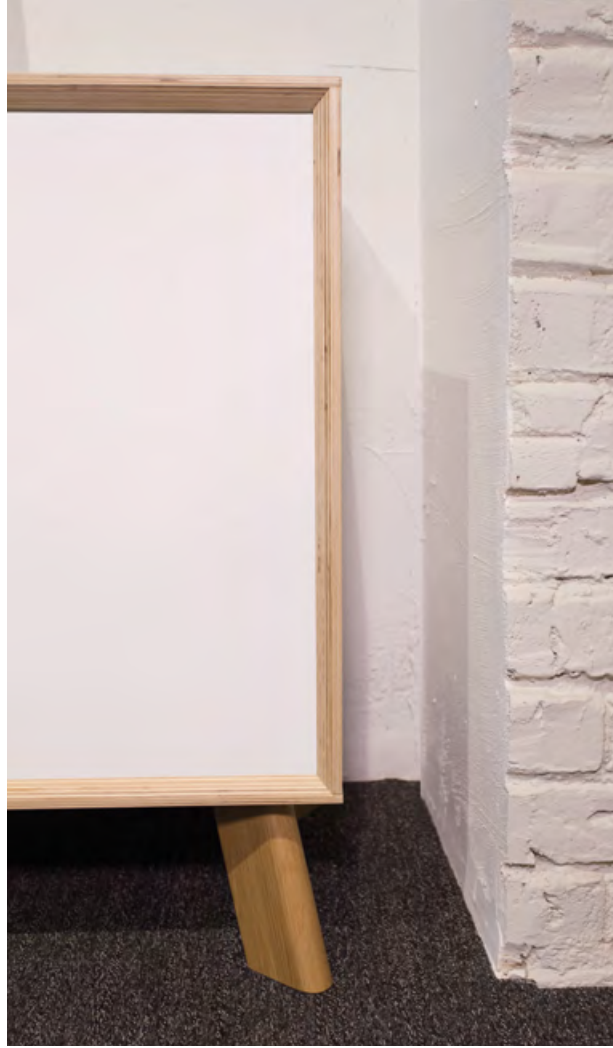

www.paged.pl

Paged Meble SA
ul. Cieszyńska 99, Jasienica